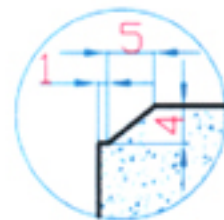

A-A

Progon	98x213mm	TZ 36-1	80mm	3,2kg
Progon	222,5x224,5mm	TZ 36	80mm	6,5kg
Mould Name	Dimension	Code	Ticknes	Weight