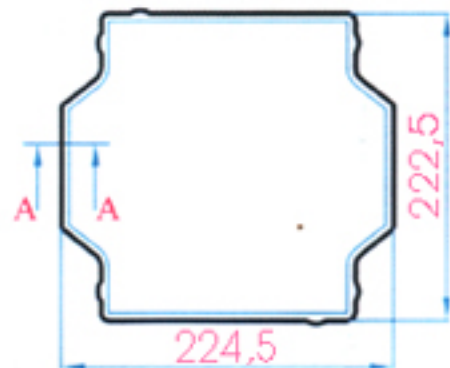

A-A

Progon	98x213mm	TZ 36-1	80mm	3,2kg
Progon	222,5x224,5mm	TZ 36	80mm	6,5kg
Mould Name	Dimension	Code	Ticknes	Weight