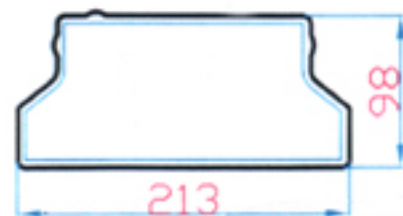

A-A

Progon	98x213mm	TZ 36-1	80mm	3,2kg
Progon	222,5x224,5mm	TZ 36	80mm	6,5kg
Mould Name	Dimension	Code	Ticknes	Weight