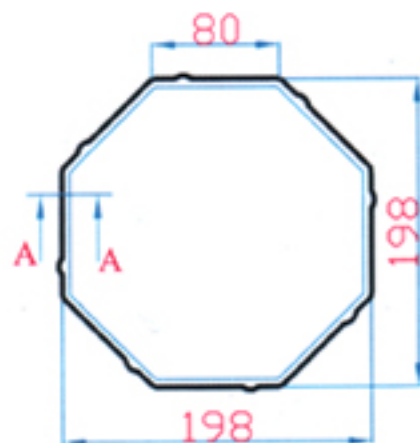

A-A

Hexagone	198x198mm	TZ 49	80mm	4,7 kg
Mould Name	Dimension	Code	Ticknes	Weight